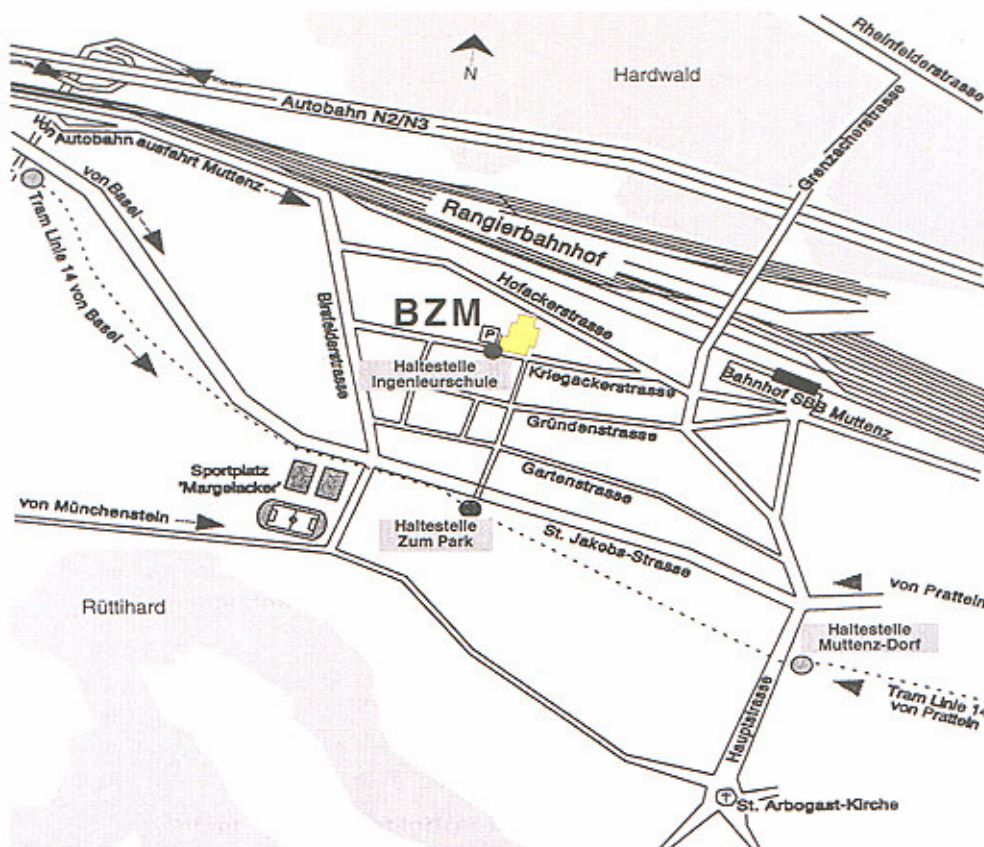

Fachstelle Erwachsenenbildung im Bildungszentrum Muttenz (BZM)

Öffnungszeiten

Montag - Freitag 08.00 - 11.45 und 13.30 - 17.00 Uhr

SBB

ab Bahnhof Muttenz ca. 10 Gehminuten

Tram Nr. 14

ab Haltestelle „Zum Park“ ca. 5 Gehminuten

Bus Nr. 63

die Haltestelle „Ingenieurschule“ befindet sich direkt vor dem Haus